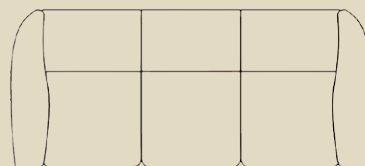

MODULER

Fodskammel [01]
B 58 x D 48 cm

Oval fodskammel [02]
B 52 x D 70 cm

Stol [10]
B 95 x H 83 x D 89 cm

2 pers. sofa [20]
m. 2 sædepuder
B 150 x H 83 x D 89 cm

3 pers. [30]
m. 2 sædepuder
B 190 x H 83 x D 89 cm

3 pers. sofa stor [C0]
m. 3 sædepuder
B 205 x H 83 x D 89 cm

Træsart: bøg/sæbe, bøg/lak, bøg/kirsebær, bøg/mahogni bejdse, eg/sæbe, eg/olie

SOLEA

DANSK KVALITET - DANSK DESIGN - DANSK HÅNDVÆRK

S O L E A

Elegant og bekvem sofa med fast polstret ryg og sæde. Sofaen kan betrækkes med enten 600 forskellige stoffer eller 60 forskellige læder.