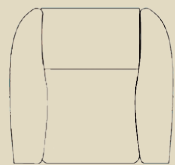

MODULER

Fodskammel [01]
B 58 x D 48 cm

Oval fodskammel [02]
B 52 x D 70 cm

Stol [10]
B 95 x H 83 x D 89 cm

2 pers. sofa [20]
m. 2 sædepuder
B 150 x H 83 x D 89 cm

3 pers. [30]
m. 2 sædepuder
B 190 x H 83 x D 89 cm

3 pers. sofa stor [C0]
m. 3 sædepuder
B 205 x H 83 x D 89 cm

Træsart: bøg/sæbe, bøg/lak, bøg/kirsebær, bøg/mahogni bejdse, eg/sæbe, eg/olie

SOLEA

DANSK KVALITET - DANSK DESIGN - DANSK HÅNDVÆRK

S O L E A

Elegant og bekvem sofa med fast polstret ryg og sæde. Sofaen kan betrækkes med enten 600 forskellige stoffer eller 60 forskellige læder.

TRADITIONEL DESIGN OG GOD KVALITET

Sofaen er i meget høj kvalitet med springindlæg i sædet, der giver en usædvanlig god siddekomfort. Ryg og sæde er lavet i formstøbt koldskum, som sikrer en høj holdbarhed.